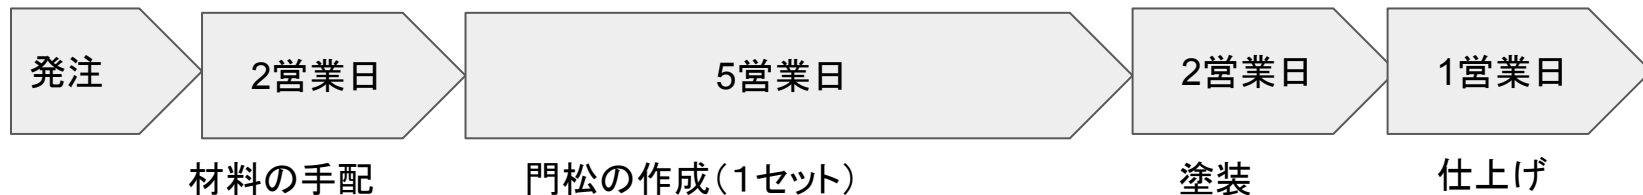

作業スケジュール

個別発注の場合およそ10営業日を目安にしています。

※ 個別での発注の場合は上記の流れでご納品いたします。

※ 一括での発注の場合は装飾の形式を限定し、加工日数は応相談になります。

※ 一括発注の場合は下記の内容を検討の上ご相談させていただきます

- ・納品形態はどのようにするのか
- ・装飾内容はどれほどのものにするのか